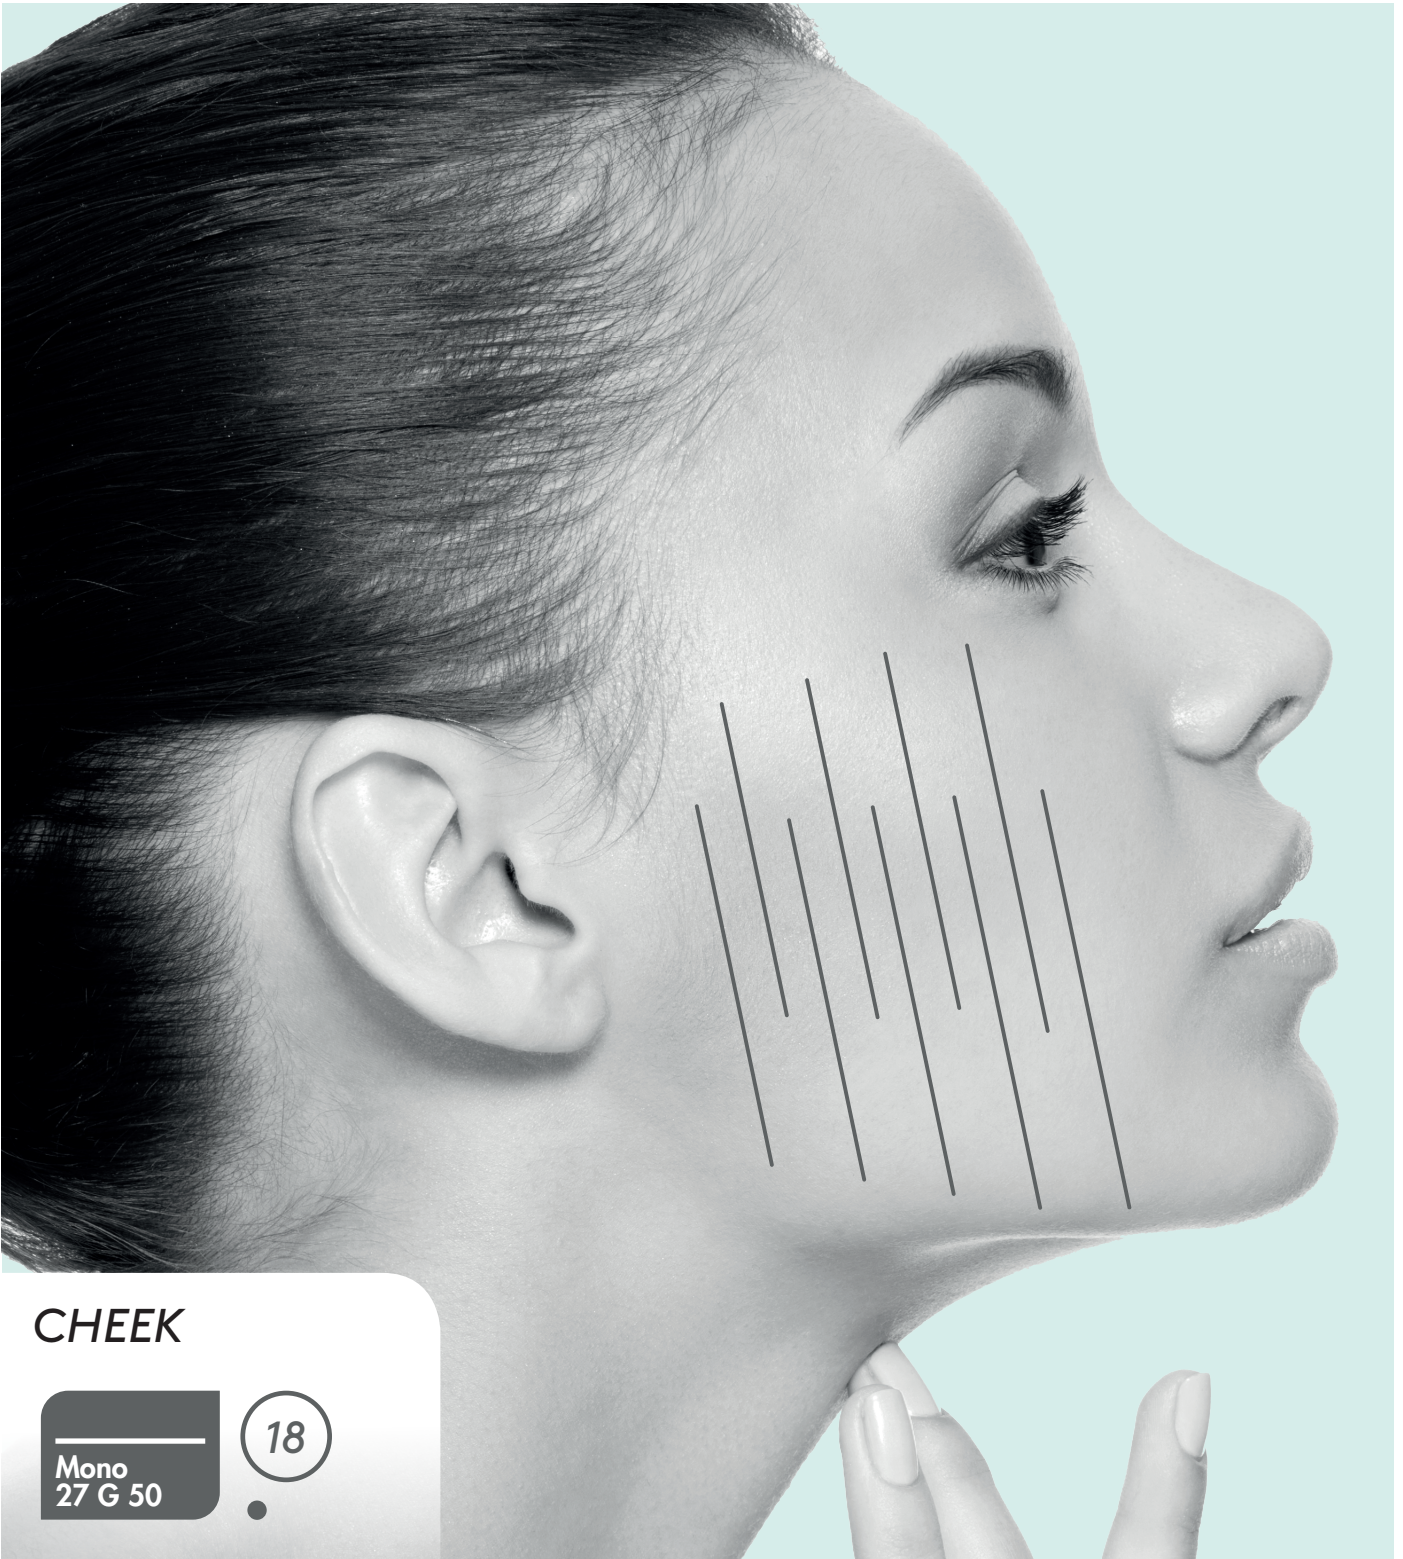

CHEEK

CHEEK

Mono
27 G 50

18